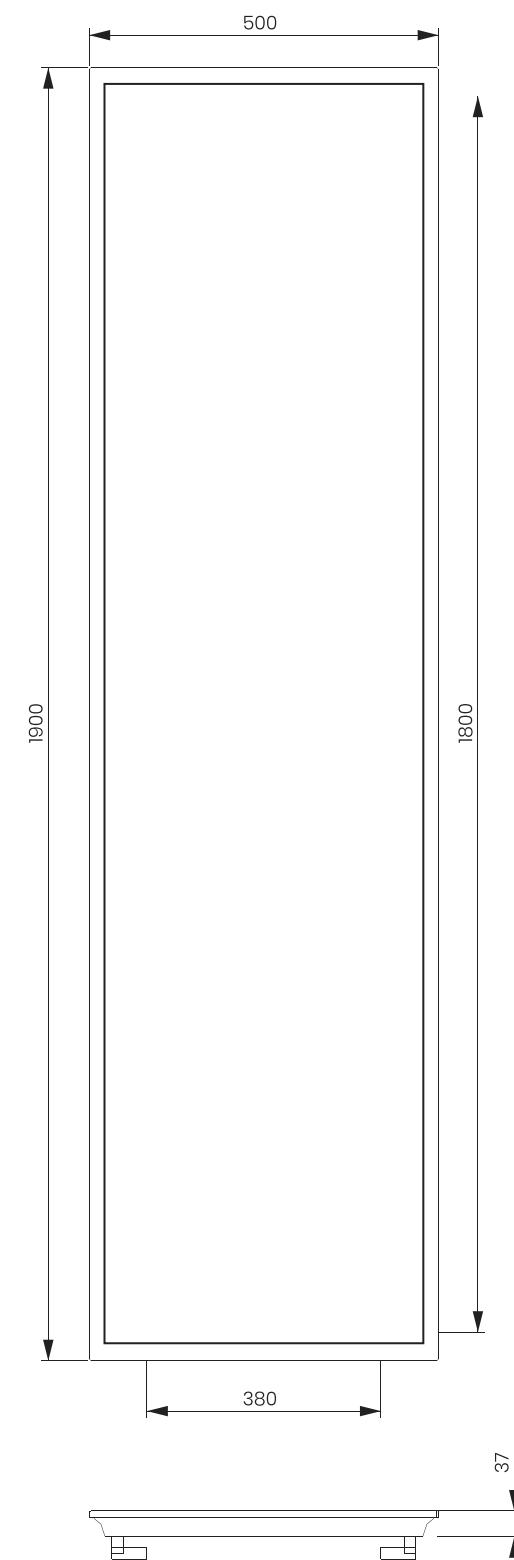

Funzionamento: Acqua calda.

Attacchi: Rubinetteria 3/8 Maschio.

Posizionamento: Verticale.

Materiale: Corpi Radianti in ceramica smaltata.

L'elemento può subire una variazione nelle misure del +/- 1.5%

Kit Fissaggio: Valvolini di sfiato, Tasselli e viti per fissaggio idonee su pareti, istruzioni di montaggio.

Domino

A huge canvas on which every artist can put his signature. This is how, in all its majesty and simplicity, a white painting appears where our best artists can be inspired.

Operation: Hot water.

Connections: 3/8 Male taps.

Positioning: Vertical.

Material: Radiant bodies in glazed ceramic.

The element may undergo a variation in the measurements of +/- 1.5%

Fixing Kit: Vent valves, Plugs and screws for fixing suitable on walls, assembly instructions.

Codice/Elementi	Altezza mm	Larghezza mm	Interasse mm	Peso kg	Capacità lt	Potenza Termica ($\Delta t=50k$)	Pressione Max di Esercizio bar	Temperatura Maz di Esercizio °C
Code / Elements	Height mm	Width mm	Center distance mm	Weight kg	Capacity lt	Power Thermal ($\Delta t=50k$)	Max pressure of Exercise bar	Temperature Operating Maz ° C
DO50	1900	500	380	38	4	759 W	4	95°